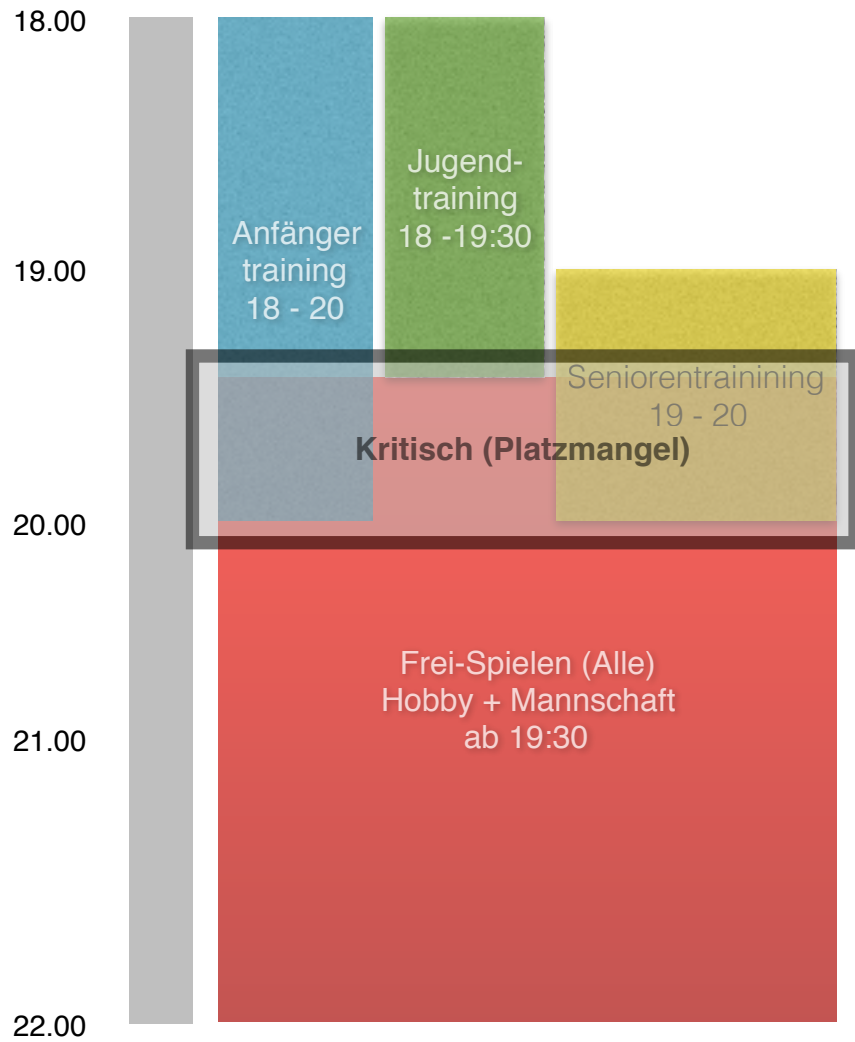

Sommerzeit ALT

Montag